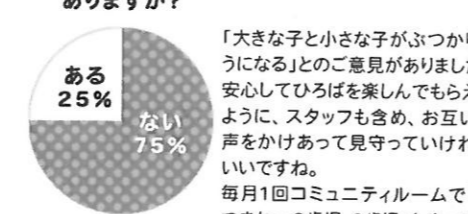

- *利用者 27,634人 (一日平均111人)
- *新規登録者 1,967人 (一日平均8人)
- *パパの利用 763人 (月平均64人)
- *プレパパ・ママの利用 187人 (月平均16人)

●年齢別利用者数

0～1歳児の親子の利用が、約7割です！

●月別利用者数

ひろば利用者アンケートの結果

ポポラを2回以上利用した事がある方150人を対象に、ひろばアンケートを行いました。たくさんの方にご協力をいただきまして、ありがとうございます。

●実施日●
2017年2月2日(木)～17日(金)

初めて来館した時、ポポラは入りやすかったですか？

「スタッフが誰かわかりにくい」「受付がわからなかった」等のご意見がありました。スタッフはネームホルダーをしています。また、「みんなの雰囲気になじめるか不安だった」とのご意見もありました。ポポラには初めてのご利用の方が毎日10組くらい来てくれます。どうぞお気軽にご利用ください。

ポポラを利用する目的は何ですか？(複数回答可)

ポポラの衛生面で気になることはありますか？

おもちゃの消毒を毎日夕方、モップがけを朝昼に行っています。シンク横には台ふきん、床拭き用ぞうきんを設置しています。みなさんが気持ちよくひろばを利用いただけるよう、ご協力をお願いいたします。

子どもがポポラで遊んでいる時に、あぶないな～と思う(思った)ことはありますか？

「大きな子と小さな子がぶつかりそうになる」とのご意見がありました。安心してひろばを楽しんでもらえるように、スタッフも含め、お互いに声をかけあって見守っていただければいいですね。毎月1回コミュニティルームで「あつまれ～2歳児・3歳児」もやっています。