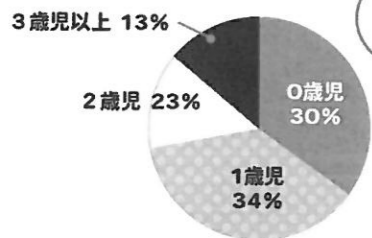

2016年度
(2016年4月～2017年3月)

いっぱい遊んだね！ありがとう～♪

ポポラは今年度10周年Yearとして、記念イベント「JOYJOYフェスティバル」、記念誌の作成などを行いました。その中で「誰もが気軽に立ち寄れる子育ての休憩所、その方らしい子育てをいつでも応援していきたい」という想いを新たにしました。これからも子どもたちをみんなで見守りながら、その成長を喜びあう場でありたいと思います。この1年のたくさんの出会いに感謝します♪

- *利用者 27,634人 (一日平均111人)
- *新規登録者 1,967人 (一日平均8人)
- *パパの利用 763人 (月平均64人)
- *プレパパ・ママの利用 187人 (月平均16人)

●年齢別利用者数

0～1歳児の親子の利用が、約7割です！

●月別利用者数

ひろば利用者アンケートの結果

ポポラを2回以上利用した事がある方150人を対象に、ひろばアンケートを行いました。たくさんの方にご協力をいただきまして、ありがとうございます。

●実施日●
2017年2月2日(木)～17日(金)

初めて来館した時、ポポラは入りやすかったですか？

「スタッフが誰かわかりにくい」「受付がわからなかった」等のご意見がありました。スタッフはネームホルダーをしています。また、「みんなの雰囲気になじめるか不安だった」とのご意見もありました。ポポラには初めてのご利用の方が毎日10組くらい来てくれます。どうぞお気軽にご利用ください。

ポポラを利用する目的は何ですか？(複数回答可)