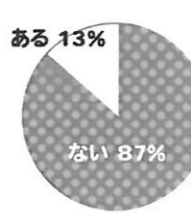

- *利用者 27,634人 (一日平均111人)
- *新規登録者 1,967人 (一日平均8人)
- *パパの利用 763人 (月平均64人)
- *プレパパ・ママの利用 187人 (月平均16人)

●年齢別利用者数

0～1歳児の親子の利用が、約7割です！

●月別利用者数

ひろば利用者アンケートの結果

ポポラを2回以上利用した事がある方150人を対象に、ひろばアンケートを行いました。たくさんの方にご協力をいただきまして、ありがとうございます。

●実施日●
2017年2月2日(木)～17日(金)

初めて来館した時、ポポラは入りやすかったですか？

「スタッフが誰かわかりにくい」「受付がわからなかった」等のご意見がありました。スタッフはネームホルダーをしています。また、「みんなの雰囲気になじめるか不安だった」とのご意見もありました。ポポラには初めてのご利用の方が毎日10組くらい来てくれます。どうぞお気軽にご利用ください。

ポポラを利用する目的は何ですか？(複数回答可)

ポポラの衛生面で気になることはありますか？

おもちゃの消毒を毎日夕方、モップがけを朝昼に行っています。シンク横には台ふきん、床拭き用ぞうきんを設置しています。みなさんが気持ちよくひろばを利用いただけるよう、ご協力をお願いいたします。

子どもがポポラで遊んでいる時に、あぶないな～と思う(思った)ことはありますか？

「大きな子と小さな子がぶつかりそうになる」とのご意見がありました。安心してひろばを楽しんでもらえるように、スタッフも含め、お互いに声をかけあって見守っていただければいいですね。毎月1回コミュニティルームで「あつまれ～2歳児・3歳児」もやっています。