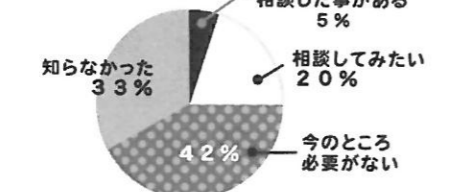

ポポラの衛生面で気になることはありますか？

おもちゃの消毒を毎日夕方、モップがけを朝昼に行っています。シンク横には台ふきん、床拭き用ぞうきんを設置しています。みなさんが気持ちよくひろばを利用いただけるよう、ご協力をお願いいたします。

子どもがポポラで遊んでいる時に、あぶないな～と思う(思った)ことはありますか？

「大きな子と小さな子がぶつかりそうになる」とのご意見がありました。安心してひろばを楽しんでもらえるように、スタッフも含め、お互いに声をかけあって見守っていただければいいですね。毎月1回コミュニティルームで「あつまれ～2歳児・3歳児」もやっています。

利用しての感想を聞かせてください(複数回答可)

ポポラの子育て相談を利用したことがありますか？

スタッフはいつでも皆さんといろいろお話したいと思っていますので、どうぞ気軽に声をかけてください♪

横浜子育てパートナー(利用者支援事業)を知っていますか？

2016年1月からスタートした新しい事業です。必要な情報を調べたり一緒に考えていきたいと思っています。ご相談はお電話でも大丈夫です。

ポポラのホームページを利用したことがありますか？

2017年4月にホームページがリニューアルされました！ポポラのイベント、地域情報など満載です。ぜひチェックしてみてください。

レポート 山田富士公園であそぼう！

Popolaご利用の皆さん、こんにちは！ひろばスタッフの辻一子(*^^*)今日は、お外遊びイベント「山田富士公園であそぼう！」をスタッフ目線で紹介させていただきます！

山田富士公園は、グリーンライン北山田駅の目の前という立地の良さはもちろんのこと、広々とした敷地に豊かな緑と癒しの水辺、そこにいるだけで都会の喧騒を忘れさせてくれるような、ゆったりとした時間が流れる、まさに癒しの空間なのです。