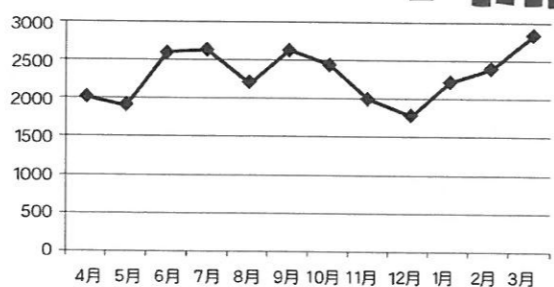

2016年度
(2016年4月～2017年3月)

いっぱい遊んだね！ありがとう～♪

ポポラは今年度10周年Yearとして、記念イベント「JOYJOYフェスティバル」、記念誌の作成などを行いました。その中で「誰もが気軽に立ち寄れる子育ての休憩所、その方らしい子育てをいつでも応援していきたい」という想いを新たにしました。これからも子どもたちをみんなで見守りながら、その成長を喜びあう場でありたいと思います。この1年のたくさんの出会いに感謝します♪

- *利用者 27,634人 (一日平均111人)
- *新規登録者 1,967人 (一日平均8人)
- *パパの利用 763人 (月平均64人)
- *プレパパ・ママの利用 187人 (月平均16人)

●年齢別利用者数

0～1歳児の親子の利用が、約7割です！

●月別利用者数

ひろば利用者アンケートの結果

ポポラを2回以上利用した事がある方150人を対象に、ひろばアンケートを行いました。たくさんの方にご協力をいただきまして、ありがとうございます。