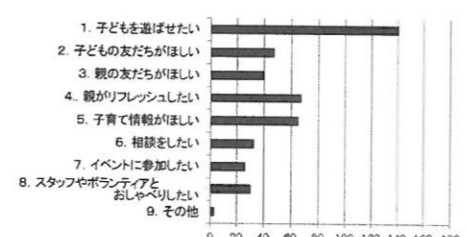

- *利用者 27,634人 (一日平均111人)
- *新規登録者 1,967人 (一日平均8人)
- *パパの利用 763人 (月平均64人)
- *プレパパ・ママの利用 187人 (月平均16人)

●年齢別利用者数

0～1歳児の親子の利用が、約7割です！

●月別利用者数

ひろば利用者アンケートの結果

ポポラを2回以上利用した事がある方150人を対象に、ひろばアンケートを行いました。たくさんの方にご協力をいただきまして、ありがとうございます。

●実施日●
2017年2月2日(木)～17日(金)

初めて来館した時、ポポラは入りやすかったですか？

「スタッフが誰かわかりにくい」「受付がわからなかった」等のご意見がありました。スタッフはネームホルダーをしています。また、「みんなの雰囲気になじめるか不安だった」とのご意見もありました。ポポラには初めてのご利用の方が毎日10組くらい来てくれます。どうぞお気軽にご利用ください。

ポポラを利用する目的は何ですか？(複数回答可)