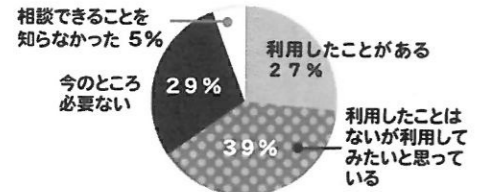

- *利用者 27,634人 (一日平均111人)
- *新規登録者 1,967人 (一日平均8人)
- *パパの利用 763人 (月平均64人)
- *プレパパ・ママの利用 187人 (月平均16人)

●年齢別利用者数

0～1歳児の親子の利用が、約7割です！

●月別利用者数

ひろば利用者アンケートの結果

ポポラを2回以上利用した事がある方150人を対象に、ひろばアンケートを行いました。たくさんの方にご協力をいただきまして、ありがとうございます。

●実施日●
2017年2月2日(木)～17日(金)

初めて来館した時、ポポラは入りやすかったですか？

「スタッフが誰かわかりにくい」「受付がわからなかった」等のご意見がありました。スタッフはネームホルダーをしています。また、「みんなの雰囲気になじめるか不安だった」とのご意見もありました。ポポラには初めてのご利用の方が毎日10組くらい来てくれます。どうぞお気軽にご利用ください。

ポポラを利用する目的は何ですか？(複数回答可)

ポポラの衛生面で気になることはありますか？

おもちゃの消毒を毎日夕方、モップがけを朝昼に行っています。シンク横には台ふきん、床拭き用ぞうきんを設置しています。みなさんが気持ちよくひろばを利用いただけるよう、ご協力をお願いいたします。

子どもがポポラで遊んでいる時に、あぶないな～と思う(思った)ことはありますか？

「大きな子と小さな子がぶつかりそうになる」とのご意見がありました。安心してひろばを楽しんでもらえるように、スタッフも含め、お互いに声をかけあって見守っていただければいいですね。毎月1回コミュニティルームで「あつまれ～2歳児・3歳児」もやっています。

利用しての感想を聞かせてください(複数回答可)

ポポラの子育て相談を利用したことがありますか？

スタッフはいつでも皆さんといろいろお話したいと思っていますので、どうぞ気軽に声をかけてください♪

横浜子育てパートナー(利用者支援事業)を知っていますか？

2016年1月からスタートした新しい事業です。必要な情報を調べたり一緒に考えていきたいと思っています。ご相談はお電話でも大丈夫です。

ポポラのホームページを利用したことがありますか？