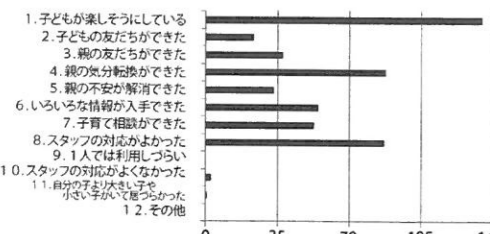

利用しての感想を聞かせてください(複数回答可)