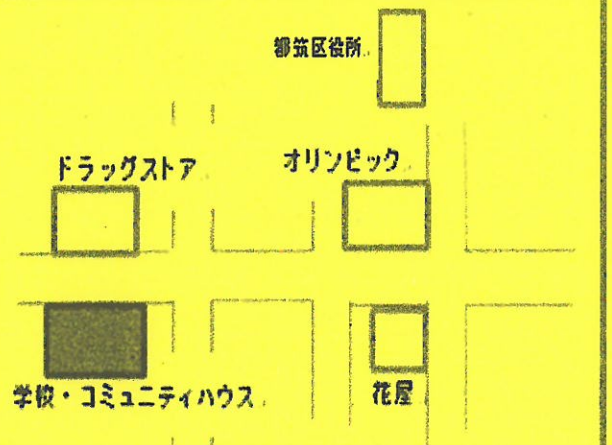

<申込み・お問合せ>受付3月11日～

●お名前、電話番号を窓口、または電話にて  
お知らせください。

つづきの丘小学校コミュニティハウス

住 所：都筑区荏田東1-22-1

TEL/FAX：045-945-2949

休館日：火曜、木曜

<http://www.tsuzuki-koryu.org/institution007.html>

個人情報取扱に関する同意書 (施設利用のために)