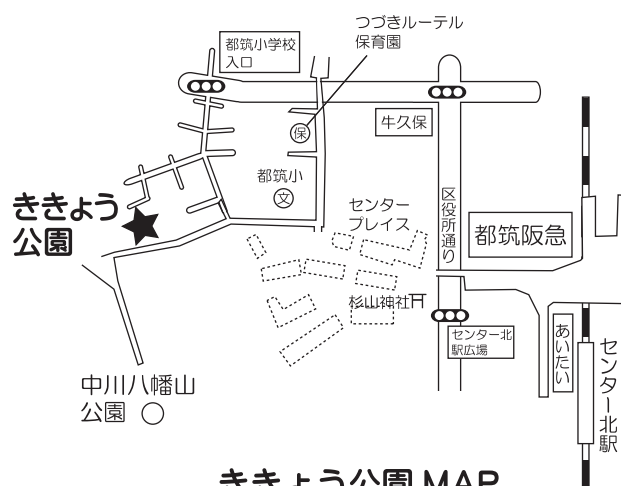

10:30~12:00ごろ

ききょう公園 (センター北駅
都筑区中川5丁目 / 徒歩約10分)

場所がわからない人は
スタッフといっしょに
行きましょう!
10:10ごろポポラ出発だよ!

不要 (好きな時間に汚れてもいい格好で来てね)

お昼ごはんを食べたい人はレジャーシートも持ってきてね。
公園で遊ぶおもちゃもあるとたのしいヨ。
★保護者の責任のもとでご参加ください

大きなとちの木がある公園だよ☆

主催 & 問合せ
都筑区子育て支援センター Popola
(センター北駅 / ショッピングタウンあいたい5F)
TEL 045-912-5135
URL <http://www.popola.org/>
Twitter @popola_org
開館時間 10:00 ~ 17:00 (ひろば ~ 16:00)
休館日 日・月・祝日・年末年始