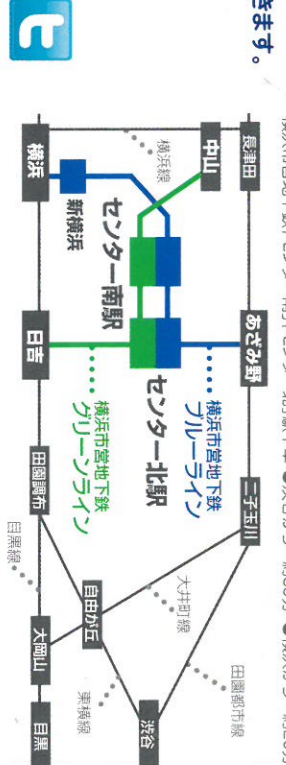

子どもみらいフェス

「子どもが主役の子育て」
「もっと自由に外遊び」を
2大コンセプトに、
こどものこと、子育て・子育てのここと、
そして、こどもの未来(地球〜自然)を
考えるフェスティバルです。

このフェスを通して、子育ての不安が軽くなるようなアドバイスや環境づくり、
子ども自身が育つために大人が気付くきっかけづくり、また親同士がつながりあえる第一歩になればと思います。
そして、このフェスティバルをきっかけに、子どもに関わる人同士のつながりを更に積み重ね、「子育てのネットワークづくり」を目指していきます。
本企画は保育関連団体や地域社会グループが自由参加型の実行委員会を組織して運営し、
地域のご縁でつながった私たち仲間同士が、できること、得意なことを持ち寄りサポーター制で実施していきます。
「フェスティバルとはみんなで作るもの」なのです。
個人サポーター(ボランティア)を募っています。
お問い合わせ kodomomirai-fes@nifty.com total info: kmfes.com