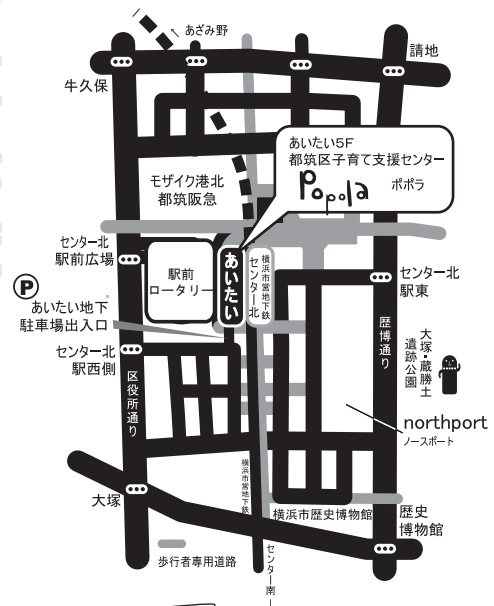

パパのアトリエ

～部屋中らくがきしちゃおう！～

大好評の「パパのアトリエ」

今回もポポラ・コミュニティルームの壁一面をらくがきできる
キャンパスにしちゃいます。

汚れてもよい格好で、パパもママもみんなであそびにきてね！

日程 ☆ 10/6(金)・7(土)

時間 ☆ 10:30～16:00

場所 ☆ 都筑区子育て支援センターポポラ
コミュニティルーム

定員 ☆ 特にナシ

対象 ☆ 未就学児の親子

申込 ☆ 予約不要

(混雑状況によって、入場をお待ちいただく場合もあります)

あそびにきてね
みん
<問合せ>

都筑区子育て支援センター Popola

TEL: 045-912-5135

URL: //www.popola.org/

開館時間: 火～土 10:00～17:00
(ひろばは 16:00 まで)

休館日: 日・月・祝日・年末年始

でんしゃ

ちかてつ「センター北駅」より歩いて2分
→改札を出て左→エレベーターで5F