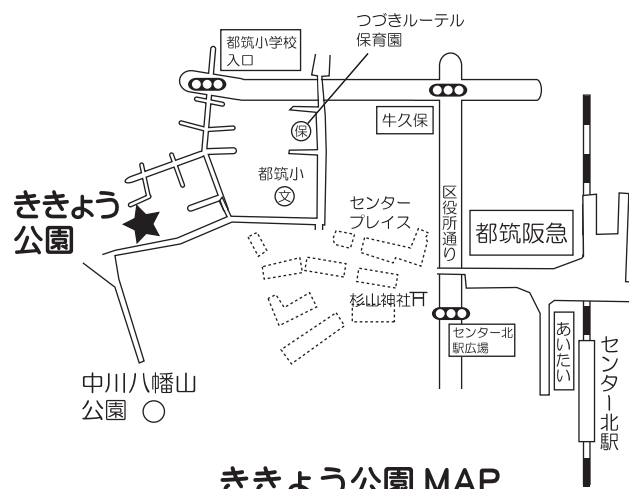

10:30~12:00ごろ

ききょう公園 (センター北駅
都筑区中川5丁目 徒歩約10分)

場所がわからない人は
スタッフといっしょに
行きましょう!
10:10ごろポポラ出発だよ!

不要 (好きな時間に汚れてもいい格好で来てね)

お昼ごはんを食べたい人はレジャーシートも持ってきてね。
公園で遊べるおもちゃもあるとたのしいヨ。
★保護者の責任のもとでご参加ください

ききょう公園 MAP

大きなとちの木がある公園だよ☆

主催 & 問合せ
都筑区子育て支援センター Popola
(センター北駅 / ショッピングタウンあいたい5F)
TEL 045 - 912 - 5135
URL <http://www.popola.org/>
Twitter @popola_org
開館時間 10:00 ~ 17:00 (ひろば ~ 16:00)
休館日 日・月・祝日・年末年始